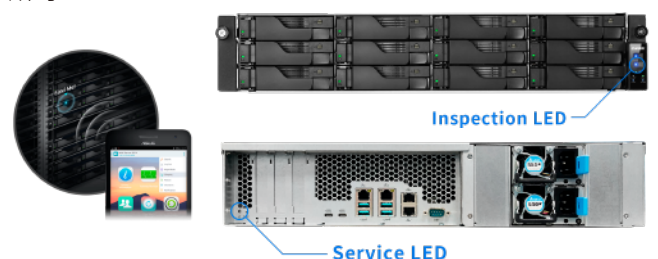

機房專用 Find Me 及服務燈

在企業環境下，多數的系統皆集中於機房內，因此，為了讓管理者在眾多伺服器中快速找尋 NAS，AS7112RDX (2U) 特別於前面板中提供專用按鍵，只要按壓一次，背板 LED 指示燈即會亮起。ASUSTOR 並提供行動裝置專用的管理應用程式 AiMaster，獨家提供 Find Me 功能，只要按一次 Find Me 呼叫系統，該系統即會閃燈並發出蜂鳴聲，讓管理者即刻找到所尋 NAS。