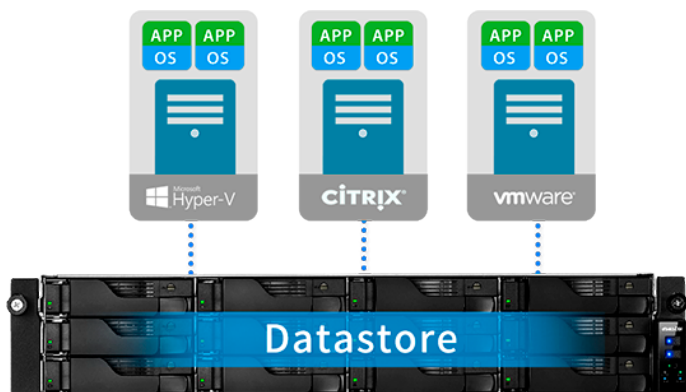

整合企業多元應用

虛擬化儲存 相容 VMware、Citrix 及 Hyper-V 儲存環境，透過支援 iSCSI/IP-SAN 與 NFS，可讓您無縫接軌既有的 IT 環境，提供最佳成本效益的儲存解決方案。