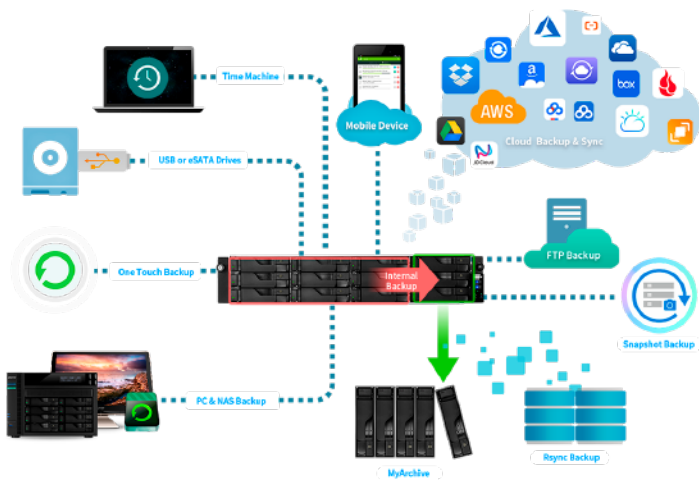

全方位備份方案: 讓您把不同廠牌不同型號的NAS 資料主動集中備份統一管理

ASUSTOR 提供 12 種以上的備份選擇，可串聯多項公有雲端，如 Amazon S3、Dropbox、Google Drive、OneDrive、Box.net、HiDrive、Ralus、WonderBox、xCloud、CrashPlan、FTP 探險家、USB 外接硬碟盒、隨身碟備份、本機立即/排程備份等，檔案管理不鬆散。不管你是使用 Windows、Mac 甚至是 Linux，ASUSTOR 也提供有對應的備份軟體或協定用來協助你備份資料。獨家 MyArchive 冷備份技術，將 NAS 硬碟變成可卸載的收藏硬碟，直接置入 MyArchive 硬碟即可存取內容，備份、分享數 TB 資料輕而易舉。