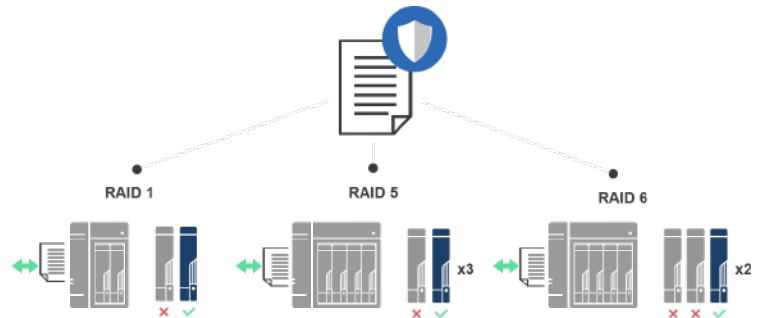

守護資料 從儲存開始

我們了解您的每一份資料都是極其珍貴無價，因此 ASUSTOR NAS 提供不同的磁碟陣列選項，讓您的資料在存入 NAS 的這一刻起，即刻產生不同等級的保護。我們建議依您使用的機種及硬碟的數量進行儲存規劃，資料保護從此變的如此單純。