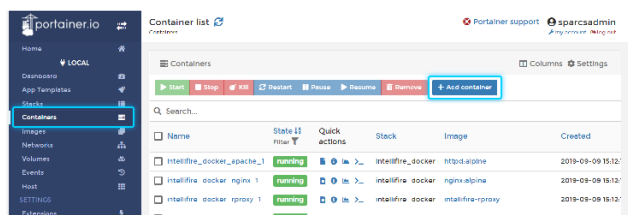

MyArchive 現在也支援 Btrfs 格式及 Snapshots！幫你的 MyArchive 硬碟備份做版本控管，不用怕誤刪檔案或覆蓋檔案錯誤。

不管你 NAS 系統是 EXT4 或是 Btrfs 檔案系統，只要是格式化成為 Btrfs 檔案系統的 MyArchive 硬碟，即可對其快照 Snapshot。

Cloud Backup Center 雲端備份中心

備份多個常見商用雲端空間

Backblaze B2, Microsoft Azure Blob Storage, Alibaba Cloud, Baidu Cloud 百度智能雲, JDCloud 京東雲, Google Cloud, IBM Cloud。

虛擬化應用 Virtual box

VirtualBox 讓您安裝各式各樣的作業系統到 NAS。在新的 Linux kernel 4.14 環境下，提供更好的安全性、增加系統效能與穩定性。

虛擬化 Docker 應用-Portainer

支援 Docker Hub 中數千種來自才華洋溢開發者的映像檔，透過 Portainer 即可進行輕鬆佈署，Portainer 擁有人性化界面，不須下指令，僅需下載映像檔即可立刻加入完成佈署，創造 ADM 更多可能性。